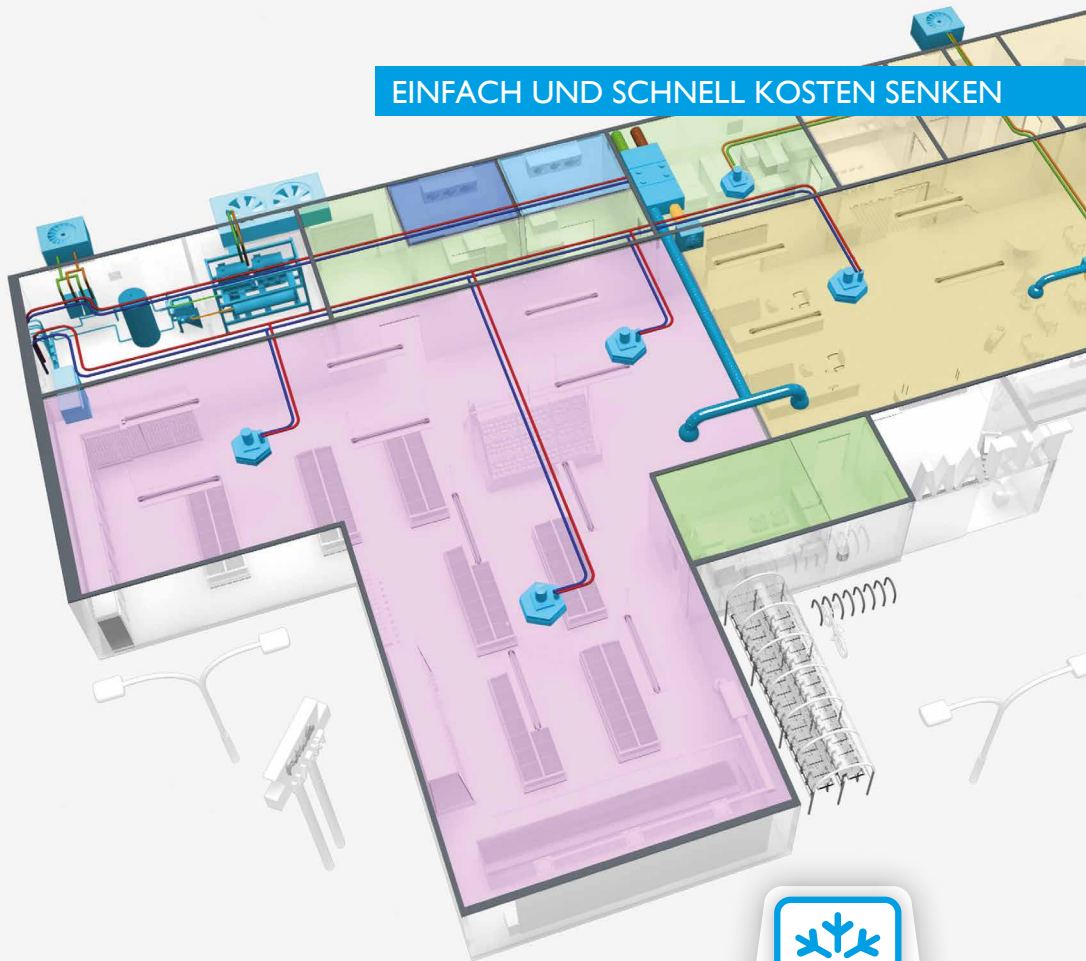

EINFACH UND SCHNELL KOSTEN SENKEN

rECOBox 2 KLIMA

Neue Klimaanlage richtig
mit der Heizung koppeln

KLEINE BOX FÜR GROSSE WIRKUNG – MIT rECOBox 2 DAUERHAFT SPAREN

Hochwirtschaftliche Investition

Nachgerüstete Klimaanlage in Geschäftsimmobilien sind oft Einzellösungen, die anhand der Raumtemperatur und der eingestellten Sollwerte den Raum kühlen. Eine gleichzeitig laufende Heizanlage wird nicht berücksichtigt. In den Übergangszeiten Frühjahr und Herbst sind beide Anlagen oft unbemerkt gleichzeitig in Betrieb und arbeiten gegeneinander. Hohe, sinnlose Energiekosten sind die Folge.

Die kleine rECOBox 2 Klima erkennt anhand der Raumtemperaturen den Heiz- oder Kühlbedarf. Zwei getrennte Freigaben geben dann die Heizung oder die Klimaanlage frei. Diese einfache und kostengünstige Lösung senkt die Betriebskosten dauerhaft. Sind die Raumtemperaturen auf natürliche Art in einem angenehmen Bereich, werden Heizung und Klimaanlage ausgeschaltet.

FUNKTIONSUMFANG

rECOBox 2 – KLIMA

Unsere Nachrüstlösung zur einfachen Kopplung von Klima- und Heizungsanlagen

- ▶ Berechnung des Heiz- und Kühlbedarfs durch Raumfühler
- ▶ Optimierte Freigaben für Heizung und Klimaanlage
- ▶ Energiesparendes Regelgerät rECO-S-NKH mit
 - optimierten Sollwerten für Heizung und Klimaanlage bei Tag und Nacht
 - integrierter Wochenschaltuhr mit Feiertagskalender
- ▶ Autark verwendbar oder über DFÜ-Anbindung in FRIGODATA ONLINE
- ▶ Betriebsbereite rECOBox mit voreingestelltem Regler und Anschlussklemmen
- ▶ 2 Raumfühler enthalten